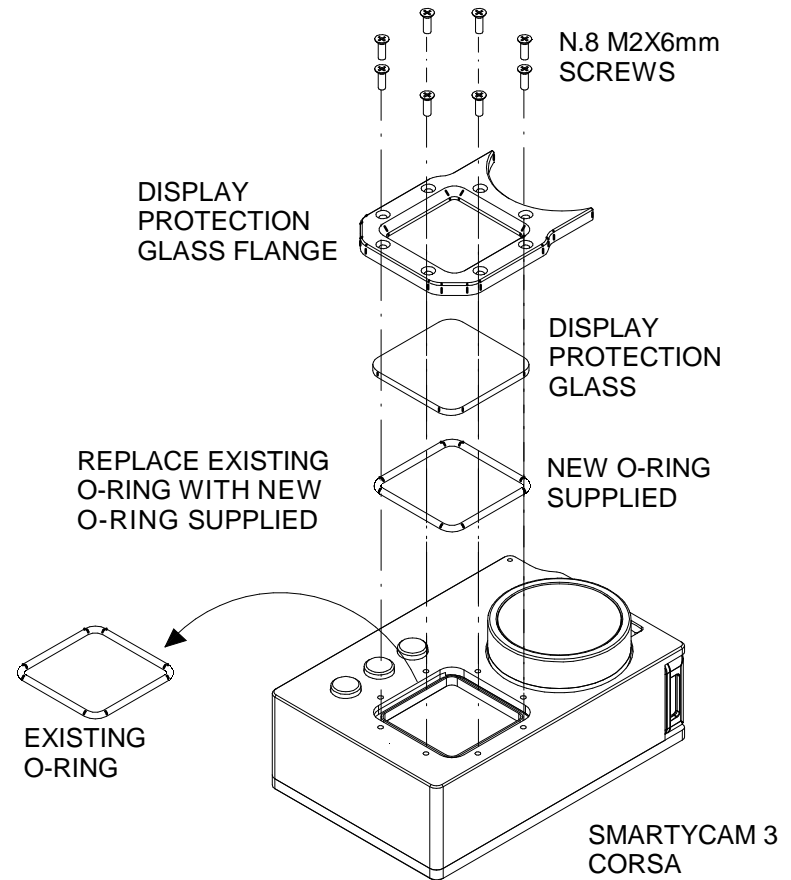

## Smartycam 3 Corsa lens protection glass

## Smartycam 3 Corsa display protection glass replacement details

- KIT code X98KVDCHD0 -

Rif. / Ref.	Q.tà / Q.ty	Materiale / Material		N. articolo / Item N.	
Progettato da / Designed by	Contr. da / Ckd. by	Approvato da / Approved by	Nome file / File name	Data / Date	Scala / Scale
		Titolo / Title <b>Smartycam 3 Corsa lens protection glass replacement details</b>			
N. disegno / Drawing N.		Rev. / Rev.		Foglio / Sheet	
					