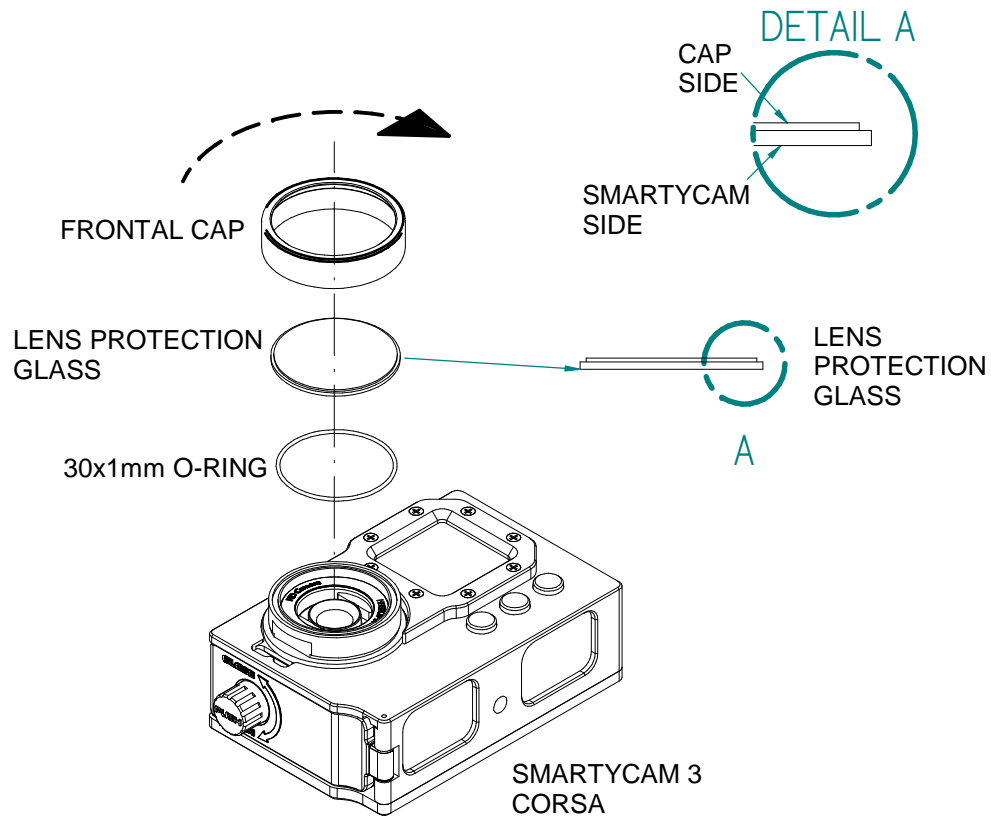

## Smartycam 3 Corsa lens protection glass

## Smartycam 3 Corsa display protection glass replacement details

- KIT code X98KVDCHD0 -

Rif. / Ref.	Q.tà / Q.ty	Materiale / Material		N. articolo / Item N.	
Progettato da / Designed by	Contr. da / Ckd. by	Approvato da / Approved by	Nome file / File name	Data / Date	Scala / Scale
		Titolo / Title <b>Smartycam 3 Corsa lens protection glass replacement details</b>			
N. disegno / Drawing N.		Rev. / Rev.		Foglio / Sheet	
					